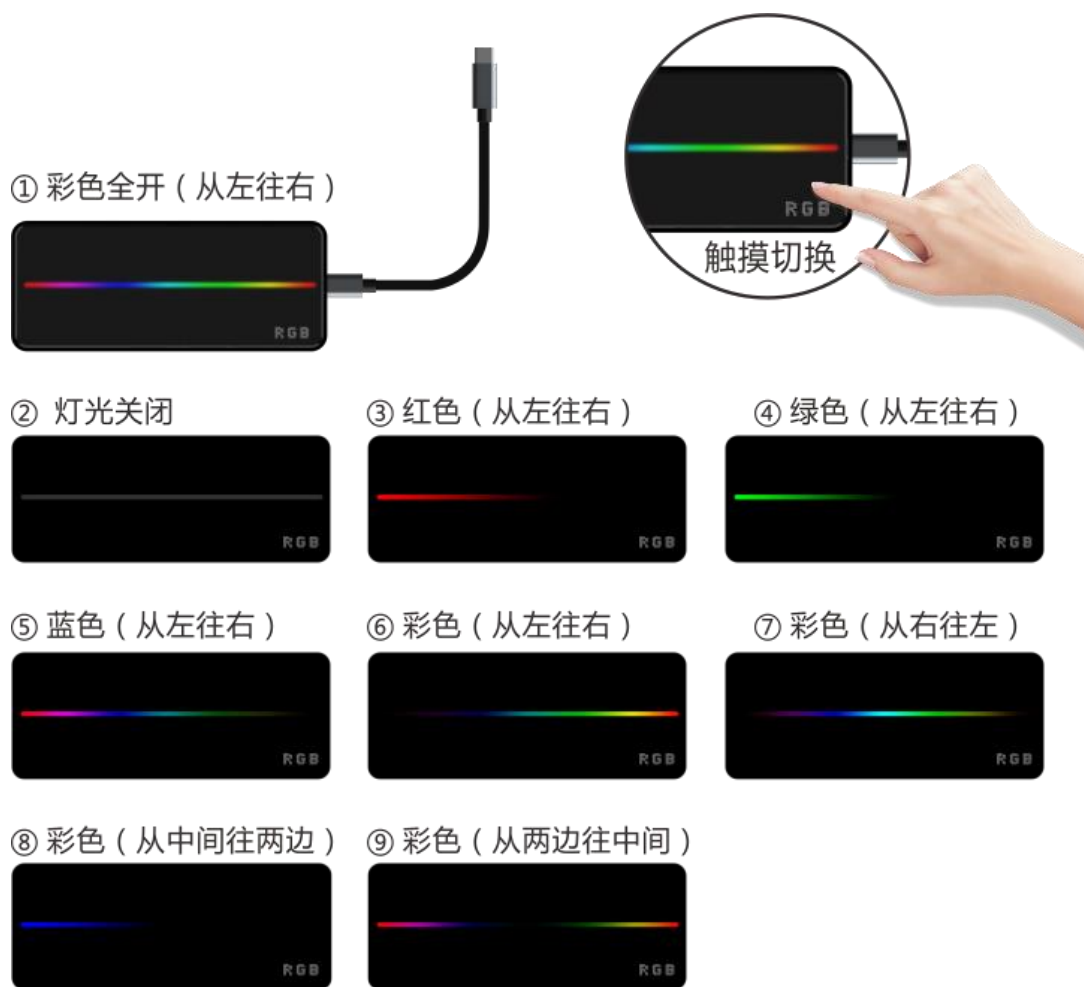

四、RGB 频谱炫彩灯光

五、产品注意事项

- 使用本产品时，请连接充电器，在使用过程中，断开会导致产品所连接的设备断开，数据丢失，几秒钟后会恢复连接，为了防止数据丢失，请在使用过程中不要断开电源适配器。
- 建议 USB 端口传输数据，除非将计算机或 HUB 连接到电源，否则尽量不要作为输出电流。
- SD 卡插槽和 TF 卡插槽不能同时工作，一次只能使用一个卡槽。
- 读取大容量移动硬盘时，请连接 PD 充电。
- 工作温度为 45°C 左右，属于正常发热情况。
- 产品各功能即插即用，无需安装驱动及设置。
- HD 接口支持 4K 高清，