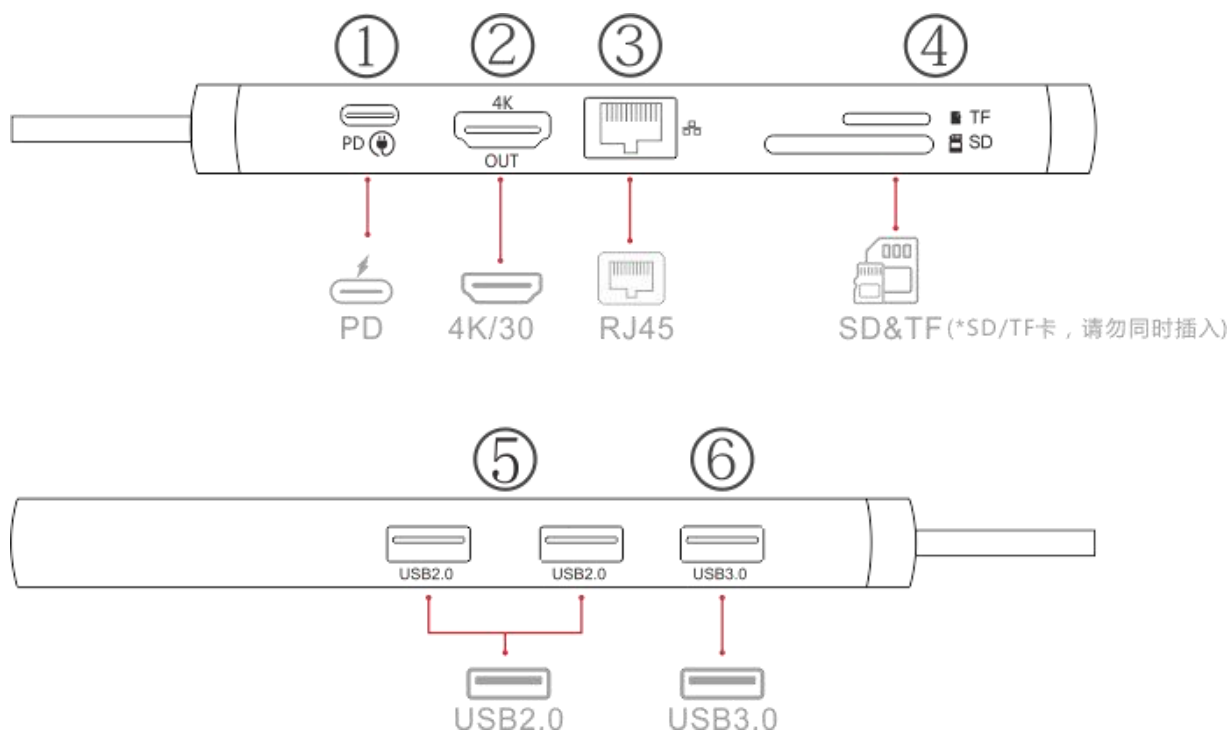

III Ports instruction

Number	Name	Parameters
①	Type-C(PD) Female port	Support max 100W power adapter
②	HDTV	The maximum resolution is 3840*2160
③	RJ45 Ethernet port	10/100M Gigabit Etherne
④	SD/TF	SD/TF Card Reader : Compatible with SD or TF card reading and writing (* please donot insert the SD & TF card at the same time)
⑤	USB*2	Maximum transmission 480Mbps
⑥	USB 3.0	up to 5.0 Gbp

USB3.1 Type-C 扩展坞

使用说明书

注：使用产品前请仔细阅读本使用说明书，并请妥善保管。

一、产品介绍

此产品是一款多功能扩展 Type-C HUB，兼容 USB3.1 Type-C 接口的手机、平板、笔记本及电脑等。支持将电脑，平板和手机上的图片，视频、影视、声音等内容投放到电视、投影机显示设备上，当您的设备本身由于不具备或是缺少相关端口时，这款多功能扩展 HUB 就能满足您的工作娱乐需求，实现充电、数据读写、鼠标、键盘等 USB 设备连接，网络连接，音视频输出等功能。

三、产品端口示图

序号	接口名称	参数
①	Type-C(PD)接口	最大支持 100W 快充
②	HDTV	最大分辨率是 3840*2160
③	RJ45 接口	自适应 10/100/1000M 以太网
④	SD/TF	兼容 SD 或 TF 卡读写 (* SD 卡 /TF 卡 不可以同时工作)
⑤	USB 2.0 *2	最高传输 480Mbps
⑥	USB 3.0	最大传输带宽高达 5.0Gbps