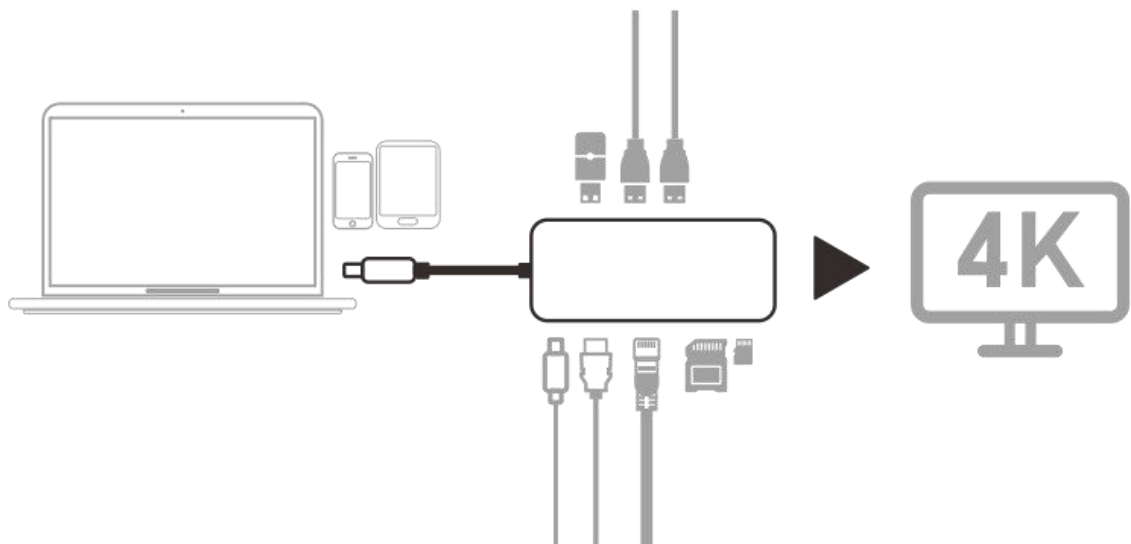

一、产品介绍

此产品是一款多功能扩展 Type-C HUB，兼容 USB3.1 Type-C 接口的手机、平板、笔记本及电脑等。支持将电脑，平板和手机上的图片，视频、影视、声音等内容投放到电视、投影机显示设备上，当您的设备本身由于不具备或是缺少相关端口时，这款多功能扩展 HUB 就能满足您的工作娱乐需求，实现充电、数据读写、鼠标、键盘等 USB 设备连接，网络连接，音视频输出等功能。

二、兼容性

Made For : MacBook 12" , MacBook Pro 2016/2017/2018/2019 , Mack Book Air 2018/1019 , iPad Pro 2018 , Chromebook , NINTENDO SWITCH , 华为 mate30/mate30pro , 三星 S10/S9/Note 8/Note 9 , 惠普 Spectre Pavilion , 华为 Matebook 系列 , 戴尔 XPS series , 小米 Air 和支持具有 USB3.1 功能接口的设备.